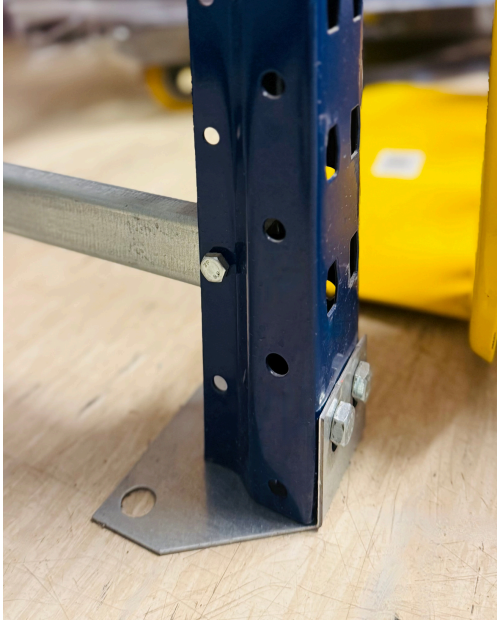

Universālo plauktu "Longspan" rāmju montāža

Horizontālā distance H: 2 gab.
Diagonālā distance A: 3 gab.
Balsti: 2 gab.
Skrūves (M6x40): 6 gab.
Uzgrieznis (M6): 6 gab.

Horizontālā distance H: 2 gab.
Diagonālā distance A: 3 gab.
Balsti: 2 gab.
Skrūves (M6x40): 6 gab.
Uzgrieznis (M6): 6 gab.

Horizontālā distance H: 2 gab.
Diagonālā distance A: 4 gab.
Balsti: 2 gab.
Skrūves (M6x40): 7 gab.
Uzgrieznis (M6): 7 gab.

Horizontālā distance H: 2 gab.
Diagonālā distance A: 5 gab.
Balsti: 2 gab.
Skrūves (M6x40): 8 gab.
Uzgrieznis (M6): 8 gab.