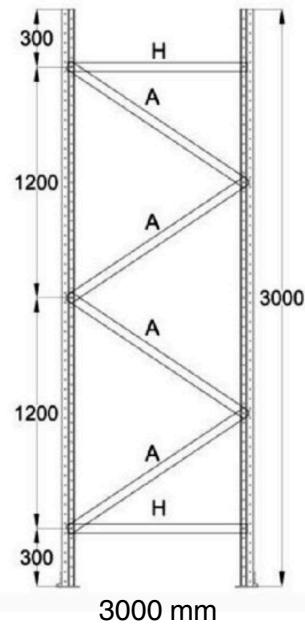

Universālo plauktu "Longspan" rāmju montāža

Horizontālā distance H: 2 gab.
Diagonālā distance A: 3 gab.
Balsti: 2 gab.
Skrūves (M6x40): 6 gab.
Uzgrieznis (M6): 6 gab.

Horizontālā distance H: 2 gab.
Diagonālā distance A: 3 gab.
Balsti: 2 gab.
Skrūves (M6x40): 6 gab.
Uzgrieznis (M6): 6 gab.

Horizontālā distance H: 2 gab.
Diagonālā distance A: 4 gab.
Balsti: 2 gab.
Skrūves (M6x40): 7 gab.
Uzgrieznis (M6): 7 gab.

Horizontālā distance H: 2 gab.
Diagonālā distance A: 5 gab.
Balsti: 2 gab.
Skrūves (M6x40): 8 gab.
Uzgrieznis (M6): 8 gab.