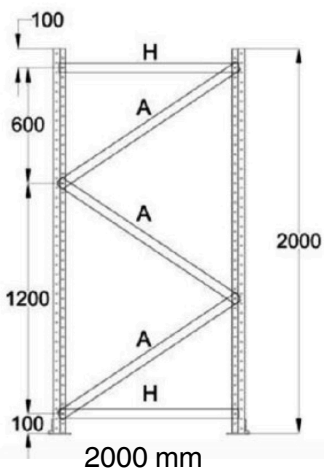

Universālo plauktu "Longspan" rāmju montāža

Horizontālā distance H: 2 gab.
Diagonālā distance A: 3 gab.
Balsti: 2 gab.
Skrūves (M6x40): 6 gab.
Uzgrieznis (M6): 6 gab.

Horizontālā distance H: 2 gab.
Diagonālā distance A: 3 gab.
Balsti: 2 gab.
Skrūves (M6x40): 6 gab.
Uzgrieznis (M6): 6 gab.

Horizontālā distance H: 2 gab.
Diagonālā distance A: 4 gab.
Balsti: 2 gab.
Skrūves (M6x40): 7 gab.
Uzgrieznis (M6): 7 gab.

Horizontālā distance H: 2 gab.
Diagonālā distance A: 5 gab.
Balsti: 2 gab.
Skrūves (M6x40): 8 gab.
Uzgrieznis (M6): 8 gab.