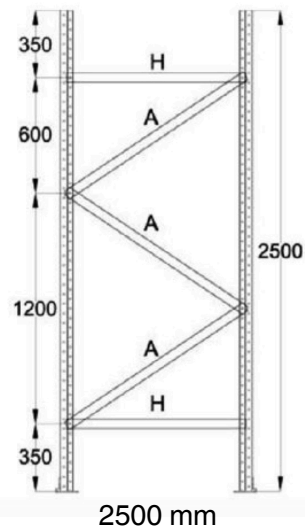

Universālo plauktu "Longspan" rāmju montāža

Horizontālā distance H: 2 gab.
Diagonālā distance A: 3 gab.
Balsti: 2 gab.
Skrūves (M6x40): 6 gab.
Uzgrieznis (M6): 6 gab.

Horizontālā distance H: 2 gab.
Diagonālā distance A: 3 gab.
Balsti: 2 gab.
Skrūves (M6x40): 6 gab.
Uzgrieznis (M6): 6 gab.

Horizontālā distance H: 2 gab.
Diagonālā distance A: 4 gab.
Balsti: 2 gab.
Skrūves (M6x40): 7 gab.
Uzgrieznis (M6): 7 gab.

Horizontālā distance H: 2 gab.
Diagonālā distance A: 5 gab.
Balsti: 2 gab.
Skrūves (M6x40): 8 gab.
Uzgrieznis (M6): 8 gab.