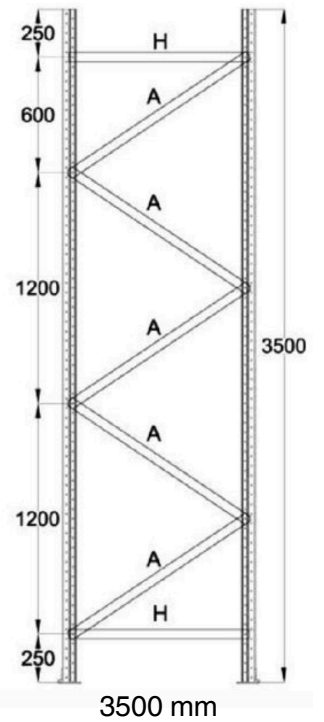

Universālo plauktu "Longspan" rāmju montāža

Horizontālā distance H: 2 gab.
Diagonālā distance A: 3 gab.
Balsti: 2 gab.
Skrūves (M6x40): 6 gab.
Uzgrieznis (M6): 6 gab.

Horizontālā distance H: 2 gab.
Diagonālā distance A: 3 gab.
Balsti: 2 gab.
Skrūves (M6x40): 6 gab.
Uzgrieznis (M6): 6 gab.

Horizontālā distance H: 2 gab.
Diagonālā distance A: 4 gab.
Balsti: 2 gab.
Skrūves (M6x40): 7 gab.
Uzgrieznis (M6): 7 gab.

Horizontālā distance H: 2 gab.
Diagonālā distance A: 5 gab.
Balsti: 2 gab.
Skrūves (M6x40): 8 gab.
Uzgrieznis (M6): 8 gab.